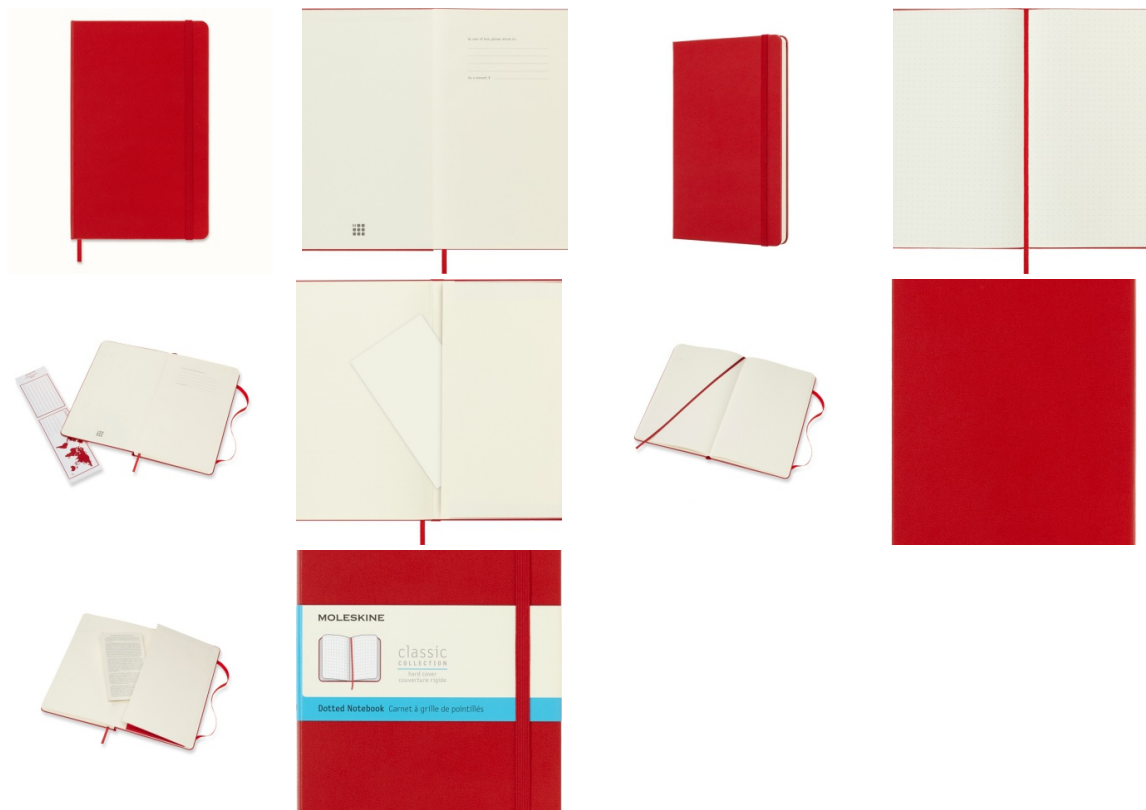

Karta katalogowa produktu str. 2

Notes MOLESKINE Classic L (13x21 cm) w kropki, twarda oprawa, scarlet red, 240 stron, czerwony

Hit	Hit

Wspólny słownik zamówień

CPV	22815000-32

Jednostki logistyczne

Jednostka 1	6 sztuk
Jednostka 2	48 sztuk

Pozostałe zdjęcia produktu

Serdecznie zapraszamy do współpracy
DMD Biuro Zespół