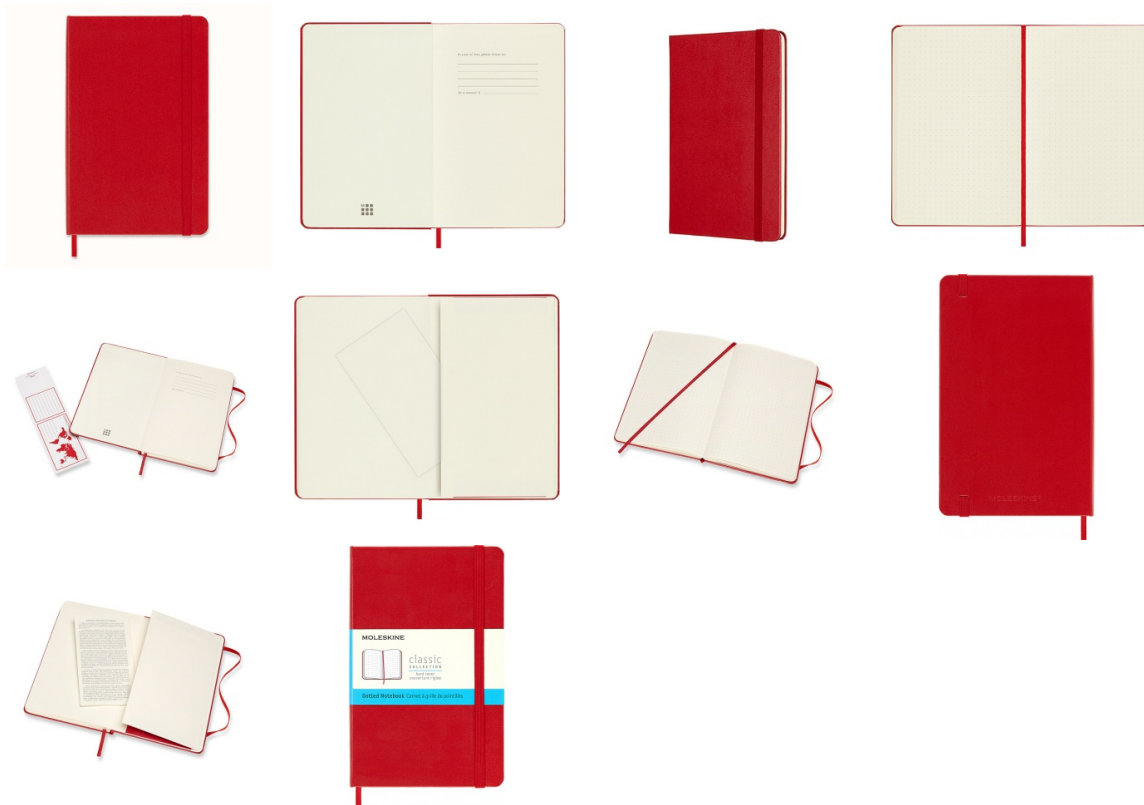

Karta katalogowa produktu str. 2

Notes MOLESKINE Classic M, 11,5x18 cm, w kropki, twarda oprawa, scarlet red, 208 stron, czerwony

Ilość

Ilość kartek	208

Certyfikaty

Nowy produkt w ofercie	Standard

Hit	Hit

Wspólny słownik zamówień

CPV	22815000-6 Notatniki

Jednostki logistyczne

Jednostka 1	6 sztuk

Jednostka 2	48 sztuk

Pozostałe zdjęcia produktu

Serdecznie zapraszamy do współpracy
DMD Biuro Zespół