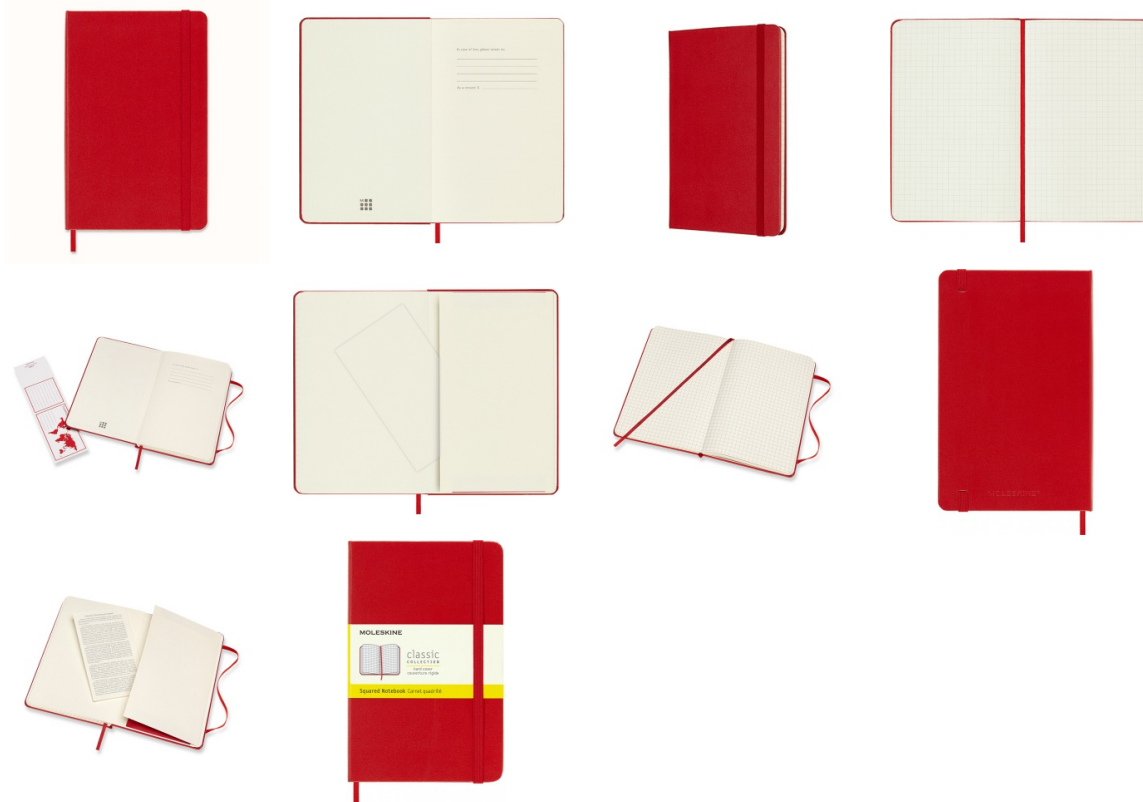

Karta katalogowa produktu str. 2

Notes MOLESKINE Classic M, 11,5x18 cm, w kratkę, twarda oprawa, scarlet red, 208 stron, czerwony

Ilość

Ilość kartek	208

Certyfikaty

Nowy produkt w ofercie	Standard

Hit	Hit

Wspólny słownik zamówień

CPV	22815000-6 Notatniki

Jednostki logistyczne

Jednostka 1	6 sztuk

Jednostka 2	48 sztuk

Pozostałe zdjęcia produktu

Serdecznie zapraszamy do współpracy
DMD Biuro Zespół