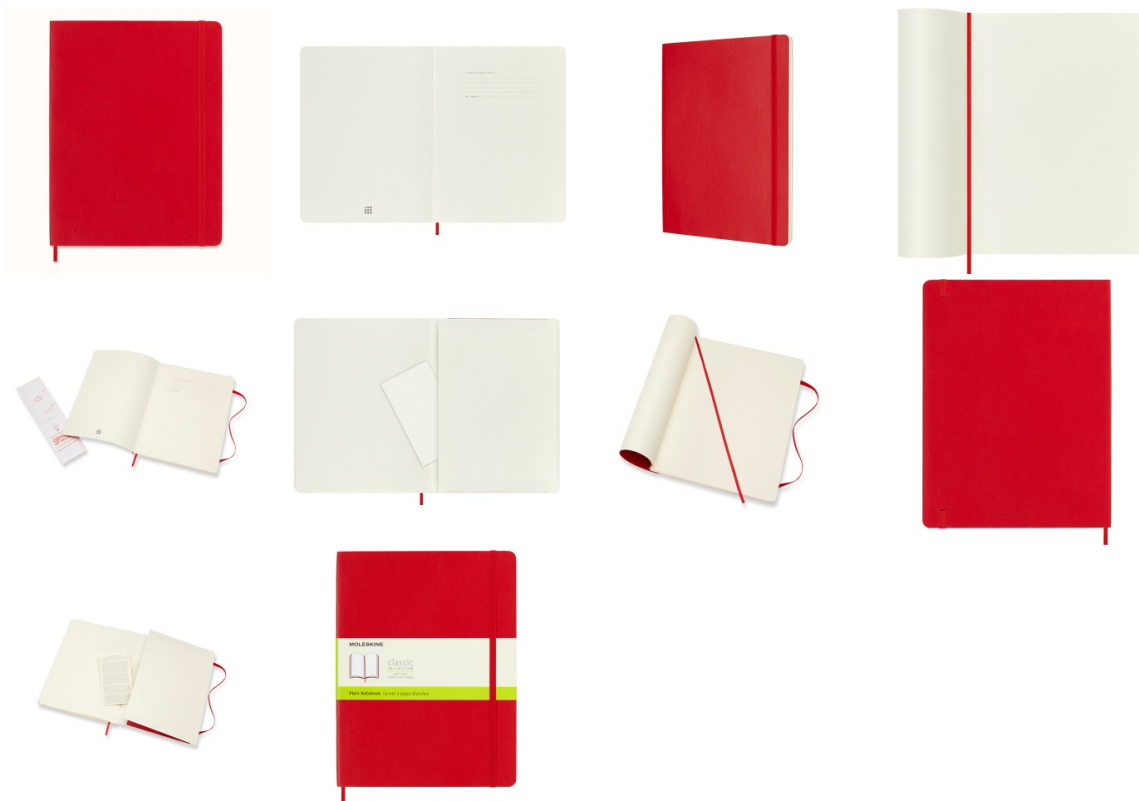

Karta katalogowa produktu str. 2

Notes MOLESKINE Classic XL (19x25cm) gładki, miękka oprawa, 192 strony, czerwony

---

Wspólny słownik zamówień

CPV	22815000-71

Jednostki logistyczne

Jednostka 1	6 sztuk
Jednostka 2	24 sztuk

Pozostałe zdjęcia produktu

Serdecznie zapraszamy do współpracy
DMD Biuro Zespół