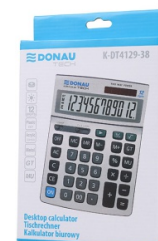

Karta katalogowa produktu:

Kalkulator biurowy DONAU TECH, 12-cyfr. wyświetlacz, wym. 210x154x37 mm, metalowa obudowa, srebrny

- Kalkulator biurowy z 12-cyfrowym wyświetlaczem z zasilaniem bateryjno-solarnym
- Wymiary: 210 x 154 x 37 mm
- Funkcja pierwiastka kwadratowego oraz obliczania procentów, obliczanie marży MU podwójne zero, pamięć, ustawienie dziesiętne, zaokrąglenie wyniku, kasowanie ostatniej pozycji, suma całkowita GT
- Metalowa obudowa
- Wyłącza się automatycznie
- Instrukcja obsługi w języku polskim
- 5 lat gwarancji
- Kolor: srebrny

Kolor

Kolor	Srebrny
-------	---------

Cecha

PBS Club	PBS Club 2024
Produkt	Kalkulator biurowy
Typ	12-cyfrowy wyświetlacz
Materiał	Plastik/metal/akryl
W ofercie od	2021-07

Wymiary

Rozmiar	12-cyfrowy
Wymiary (mm)	210x154x37

Certyfikaty

Karta katalogowa produktu str. 2

Kalkulator biurowy DONAU TECH, 12-cyfr. wyświetlacz, wym. 210x154x37 mm, metalowa obudowa, srebrny

Nowy produkt w ofercie	Standard
Hit	Hit
Ilość lat gwarancji	5

Wspólny słownik zamówień

CPV	30141200-1 Kalkulatory biurkowe
-----	---------------------------------

Jednostki logistyczne

Jednostka 1	10 sztuk
Jednostka 2	40 sztuk

Pozostałe zdjęcia produktu

Serdecznie zapraszamy do współpracy
DMD Biuro Zespół