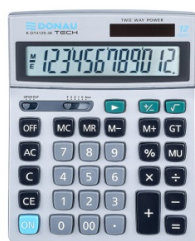

Karta katalogowa produktu:

Kalkulator biurowy DONAU TECH, 12-cyfr. wyświetlacz, wym. 210x154x37 mm, metalowa obudowa, srebrny

- Kalkulator biurowy z 12-cyfrowym wyświetlaczem z zasilaniem bateryjno-solarnym
- Wymiary: 210 x 154 x 37 mm
- Funkcja pierwiastka kwadratowego oraz obliczania procentów, obliczanie marży MU podwójne zero, pamięć, ustawienie dziesiętne, zaokrąglenie wyniku, kasowanie ostatniej pozycji, suma całkowita GT
- Metalowa obudowa
- Wyłącza się automatycznie
- Instrukcja obsługi w języku polskim
- 5 lat gwarancji
- Kolor: srebrny

Kolor

Kolor	Srebrny
-------	---------

Cecha

PBS Club	PBS Club 2024
Produkt	Kalkulator biurowy
Typ	12-cyfrowy wyświetlacz
Materiał	Plastik/metal/akryl
W ofercie od	2021-07

Wymiary

Rozmiar	12-cyfrowy
Wymiary (mm)	210x154x37

Certyfikaty

Karta katalogowa produktu str. 2

Kalkulator biurowy DONAU TECH, 12-cyfr. wyświetlacz, wym. 210x154x37 mm, metalowa obudowa, srebrny

Nowy produkt w ofercie	Standard
Hit	Hit
Ilość lat gwarancji	5

Wspólny słownik zamówień

CPV	30141200-1 Kalkulatory biurkowe
-----	---------------------------------

Jednostki logistyczne

Jednostka 1	10 sztuk
Jednostka 2	40 sztuk

Pozostałe zdjęcia produktu

Serdecznie zapraszamy do współpracy
DMD Biuro Zespół