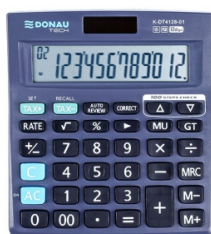

Karta katalogowa produktu str. 2

Kalkulator biurowy DONAU TECH, 12-cyfr. wyświetlacz, wym. 140x122x30 mm, czarny

Nowy produkt w ofercie	Standard
Hit	Hit
Ilość lat gwarancji	5

Wspólny słownik zamówień

CPV	30141200-1 Kalkulatory biurkowe

Jednostki logistyczne

Jednostka 1	10 sztuk
Jednostka 2	60 sztuk

Pozostałe zdjęcia produktu

Serdecznie zapraszamy do współpracy
DMD Biuro Zespół