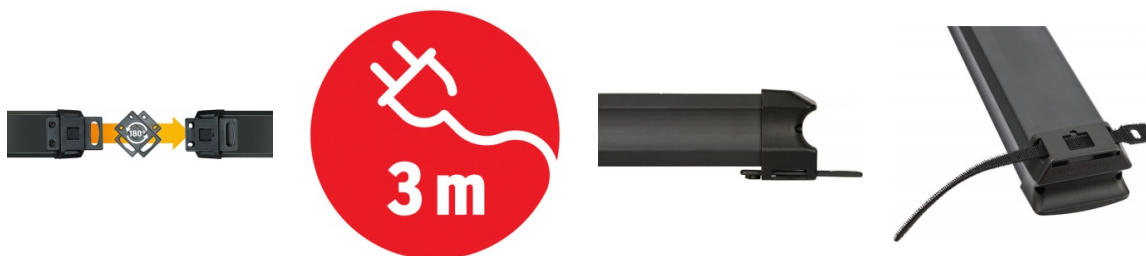

Karta katalogowa produktu str. 2

Listwa zasilająca BRENNENSTUHL PREMIUM-LINE, 6 gniazd, 3m, z wył., zaczep, czarno-szara

Nowy produkt w ofercie	Standard
Hit	Hit
Ilość lat gwarancji	5

Wspólny słownik zamówień

CPV	30190000-7 Różny sprzęt i artykuły biurowe

Zamiennik

Zamiennik	B1951564600

Jednostki logistyczne

Jednostka 1	2 sztuk

Pozostałe zdjęcia produktu

Serdecznie zapraszamy do współpracy
DMD Biuro Zespół