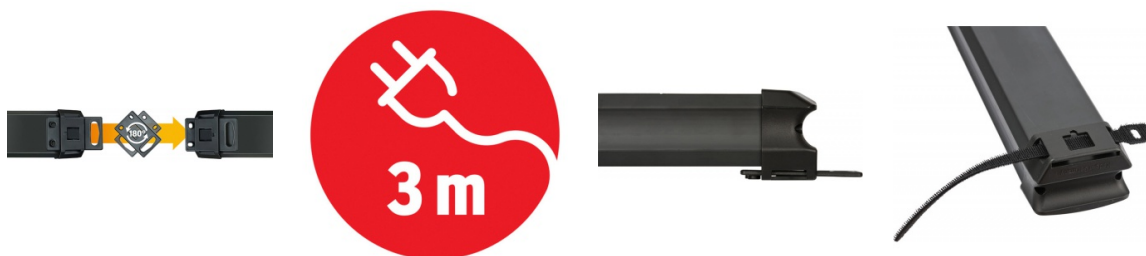

Karta katalogowa produktu str. 2

Listwa zasilająca BRENNENSTUHL PREMIUM-LINE, 6 gniazd, 3m, z wył., zaczep, czarna

Nowy produkt w ofercie	Standard
Hit	Hit
Ilość lat gwarancji	5

Wspólny słownik zamówień

CPV	30190000-7 Różny sprzęt i artykuły biurowe

Zamiennik

Zamiennik	B1951164600

Jednostki logistyczne

Jednostka 1	2 sztuk

Pozostałe zdjęcia produktu

Serdecznie zapraszamy do współpracy
DMD Biuro Zespół