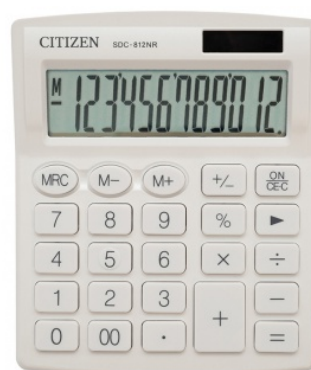

Karta katalogowa produktu:

Kalkulator biurowy CITIZEN SDC-812NRWHE, 12-cyfrowy, 127x105mm, biały

- Kalkulator z 12-cyfrowym wyświetlaczem
- Podwójny system zasilania (bateria słoneczna i baterie)
- Stały kąt nachylenia wyświetlacza
- Wymiar: 127x105mm
- Funkcja pierwiastka kwadratowego oraz obliczania procentów
- Wyposażony w klawisz zmiany znaku oraz podwójnego zera
- Wyłącza się automatycznie
- 2 lata gwarancji
- Kolor: biały

CITIZEN

Cena 53,66 PLN brutto

Podstawowe parametry produktu

Numer produktu w systemie	279021
Numer dostawcy	CI-SDC812NRWHE
Numer Celcen	13-02479-6
Kod kreskowy	4560196212619
Nazwa produktu	Kalkulator biurowy CITIZEN SDC-812NRWHE, 12-cyfrowy, 127x105mm, biały
Opis	kalkulator z 12-cyfrowym wyświetlaczem; podwójny system zasilania (bateria słoneczna i baterie); stały kąt nachylenia wyświetlacza; wymiar: 127x105mm; funkcja pierwiastka kwadratowego oraz obliczania procentów; wyposażony w klawisz zmiany znaku oraz podwójnego zera; wyłącza się automatycznie; 2 lata gwarancji; kolor: biały
Kategoria	Kalkulator biurowy
Klasa	Premium
Marka	CITIZEN

Kolor

Kolor	Biały

Cecha

Produkt	Kalkulator biurowy
Typ	12-cyfrowy wyświetlacz
Materiał	Plastik
W ofercie od	2019-09

Wymiary

Rozmiar	12-cyfrowy
Wymiary (mm)	127x105

Certyfikaty

Nowy produkt w ofercie	Standard
Hit	Hit
Ilość lat gwarancji	2