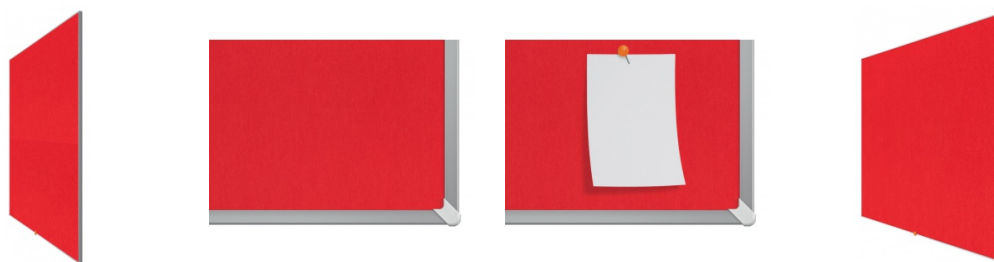

Karta katalogowa produktu str. 2

Tablica filcowa NOBO, 189x107cm, panoramiczna 85", czerwona

Hit	Hit
Ilość lat gwarancji	10

Wspólny słownik zamówień

CPV	30195000-2 Tablice

Pozostałe zdjęcia produktu

Serdecznie zapraszamy do współpracy
DMD Biuro Zespół