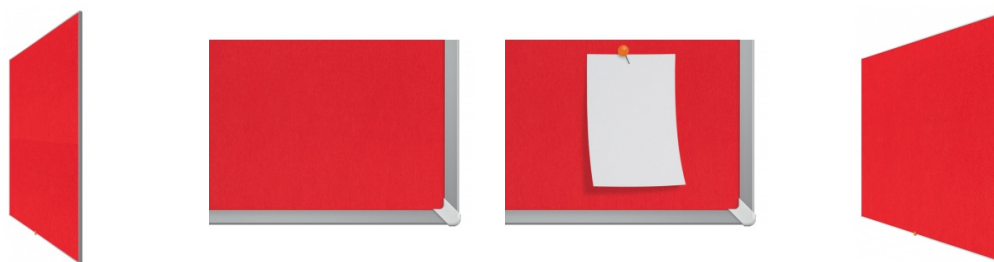

Karta katalogowa produktu:

Tablica filcowa NOBO, 90x51cm, panoramiczna 40", czerwona

- Panoramiczny format zapewnia większą i łatwiej dostępną powierzchnię w porównaniu z tradycyjnymi tablicami, których górne i dolne części nie są używane
- Minimalistyczne, współczesne wzornictwo cienkiej, dyskretnej ramki pozwala na maksymalizację powierzchni użytkowej tablicy
- System InvisaMount™ sprawia, że instalacja jest łatwa, a mocowania są starannie ukryte z tyłu tablicy
- Najwyższej jakości filcowa powierzchnia dostępna w żywych kolorach odpowiednich do każdego miejsca pracy.
- Rozmiar: 40"
- Wymiary: 90x51cm
- Gwarancja: 10 lat
- Kolor: czerwony

Kolor

Kolor	Czerwony
-------	----------

Cecha

Produkt	Tablica filc
Typ	Filcowa
Rodzaj	Panoramiczna
Materiał	Filc/aluminium
W ofercie od	2019-04

Wymiary

Wymiary (mm)	90x51
--------------	-------

Certyfikaty

Nowy produkt w ofercie	Standard
------------------------	----------

Karta katalogowa produktu str. 2

Tablica filcowa NOBO, 90x51cm, panoramiczna 40", czerwona

Hit	Hit
Ilość lat gwarancji	10

Wspólny słownik zamówień

CPV	30195000-2 Tablice
-----	--------------------

Pozostałe zdjęcia produktu