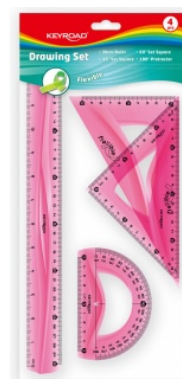

Karta katalogowa produktu:

Zestaw geometryczny KEYROAD Flexible duży, z linijką 30cm, zawieszka, mix kolorów

- Zestaw geometryczny przydatny dla każdego ucznia
- Elastyczny
- Podziałka zgodna z normami
- Zestaw duży: linijka 30cm, kątomierz 10cm, 2xekierka 13 i 18cm
- Kolor: mix kolorów

**KEYROAD**
School Stationery

Cena 11,18 PLN brutto

Podstawowe parametry produktu

Numer produktu w systemie	272367
Numer dostawcy	KR971105
Numer Celcen	17-03158-8
Kod kreskowy	6954884533380
Nazwa produktu	Zestaw geometryczny KEYROAD Flexible duży, z linijką 30cm, zawieszka, mix kolorów
Opis	zestaw geometryczny przydatny dla każdego ucznia; elastyczny; podziałka zgodna z normami; zestaw duży: linijka 30cm, kątomierz 10cm, 2xekierka 13 i 18cm; kolor: mix kolorów
Kategoria	Zestaw geometryczny
Klasa	Standard
Marka	KEYROAD

Kolor

Kolor	Mix kolorów
-------	-------------

Cecha

PBS Club	PBS Club 2024
Produkt	Zestaw geometryczny
Typ	Duży
Rodzaj	Elastyczny
W ofercie od	2018-04

Wymiary

Rozmiar	30cm, 10cm, 2x18cm
---------	--------------------

Certyfikaty

Nowy produkt w ofercie	Standard
Hit	Hit

Karta katalogowa produktu str. 2

Zestaw geometryczny KEYROAD Flexible duży, z linijką 30cm, zawieszka, mix kolorów

Wspólny słownik zamówień

CPV	39292500-0 Linijki
-----	--------------------