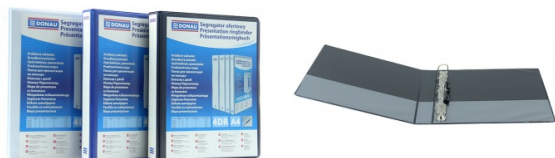

Karta katalogowa produktu str. 2

Segregator ofertowy DONAU, PP, A4/4RD/50, czarny

Nowy produkt w ofercie	Standard
Hit	Hit

Wspólny słownik zamówień

CPV	30199500-5 Segregatory, pudełka na listy, pudełka do przechowywania i podobne wyroby

Jednostki logistyczne

Jednostka 1	12 sztuk
Jednostka 2	36 sztuk
Jednostka 3	360 sztuk

Pozostałe zdjęcia produktu

Serdecznie zapraszamy do współpracy
DMD Biuro Zespół