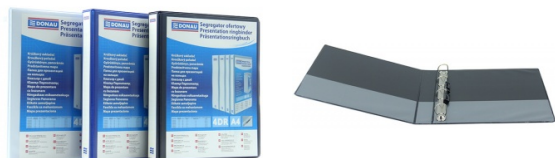

Karta katalogowa produktu str. 2

Segregator ofertowy DONAU, PP, A4/4RD/20, biały

Nowy produkt w ofercie	Standard
Hit	Hit

Wspólny słownik zamówień

CPV	30199500-5 Segregatory, pudełka na listy, pudełka do przechowywania i podobne wyroby

Jednostki logistyczne

Jednostka 1	12 sztuk
Jednostka 2	48 sztuk
Jednostka 3	480 sztuk

Pozostałe zdjęcia produktu

Serdecznie zapraszamy do współpracy
DMD Biuro Zespół