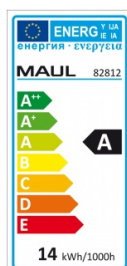

Karta katalogowa produktu str. 2

Lampka energooszczędna na biurko MAULatlantic, 11W, czarny

Natężenie światła LUMEN	840
Natężenie światła LUX	1700
Klasa energetyczna	A
Cykl życia (h)	8 000

Wymiary

Wysokość (mm)	450

Certyfikaty

Nowy produkt w ofercie	Standard
Hit	Standard
Ilość lat gwarancji	2
Certyfikaty, normy, patenty	Intertek GS

Wspólny słownik zamówień

CPV	31521100-5

Jednostki logistyczne

Jednostka 1	3 sztuk

Pozostałe zdjęcia produktu

Serdecznie zapraszamy do współpracy
DMD Biuro Zespół