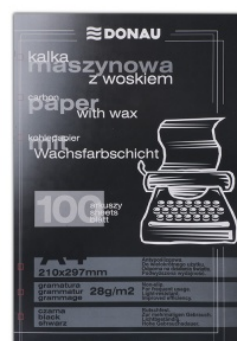

## Kalka maszynowa DONAU z woskiem, A4, 100szt., czarna

- Jednostronnie powleczona masą barwiącą
- Ilość wyraźnych kopii wykonanych jednocześnie: 8-10 szt.
- Ilość kopii z tego samego miejsca: min. 10 szt.
- Gramatura: 18-19gsm kalka, 10gsm tusz
- Masa barwiąca zawiera specjalny składnik woskowy zapewniający właściwości samoregenerujące oraz możliwość wielokrotnego użycia
- Odbitki wykonane przy pomocy kalki maszynowej są odporne na działanie światła - nie wykazują żadnych zmian nasilenia barwy pod wpływem działania światła
- Okres przydatności do użytku: min. 12 miesięcy od daty produkcji
- Rozmiar: 210x297mm
- 100 sztuk w j.s.
- Kolor czarny

### Podstawowe parametry produktu

Numer produktu w systemie	2339
Numer dostawcy	1922100PL-01
Numer Celcen	14-00203-6
Kod kreskowy	5901498056959
Nazwa produktu	Kalka maszynowa DONAU z woskiem, A4, 100szt., czarna
Opis	jednostronnie powleczona masą barwiącą; ilość wyraźnych kopii wykonanych jednocześnie: 8-10 szt.; ilość kopii z tego samego miejsca: min. 10 szt.; gramatura: 18-19gsm kalka, 10gsm tusz; masa barwiąca zawiera specjalny składnik woskowy zapewniający właściwości samoregenerujące oraz możliwość wielokrotnego użycia; odbitki wykonane przy pomocy kalki maszynowej są odporne na działanie światła - nie wykazują żadnych zmian nasilenia barwy pod wpływem działania światła; okres przydatności do użytku: min. 12 miesięcy od daty produkcji; rozmiar: 210x297mm; 100 sztuk w j.s.; kolor czarny
Kategoria	Kalki
Klasa	Standard
Marka	DONAU