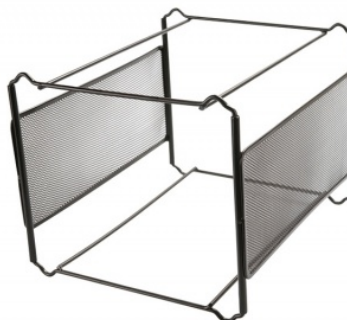

Karta katalogowa produktu:

Mini archiwum Q-CONNECT Office Set, metalowy, czarne

- Kartoteka/mini archiwum wykonane z metalowej siateczki powlekanej lakierem
- Wymiary: 335x250x285mm
- Kompatybilny z teczkami zawieszkowymi DONAU 7410905, 7420905, 7430001PL
- Szerokość szyny do zawieszania teczek 18,5 cm (pojemność ok. 10-30 teczek zawieszkowych w zależności od wypełnienia teczek)
- Kolor: czarny

Cena 57,42 PLN brutto

Podstawowe parametry produktu

Numer produktu w systemie	195846
Numer dostawcy	KF00833
Numer Celcen	21-02157-15
Kod kreskowy	5705831008335
Nazwa produktu	Mini archiwum Q-CONNECT Office Set, metalowy, czarne
Opis	kartoteka/mini archiwum wykonane z metalowej siateczki powlekanej lakierem; wymiary: 335x250x285mm; kompatybilny z teczkami zawieszkowymi DONAU 7410905, 7420905, 7430001PL; szerokość szyny do zawieszania teczek 18,5 cm (pojemność ok. 10-30 teczek zawieszkowych w zależności od wypełnienia teczek); kolor: czarny
Kategoria	Miniarchiwum
Klasa	Standard
Marka	Q-CONNECT

Kolor

Kolor	Czarny
-------	--------

Cecha

PBS Club	PBS Club 2024
Produkt	Miniarchiwum
Typ	Mini
Rodzaj	Na teczki
Materiał	Metal
W ofercie od	2016-07

Wymiary

Wymiary (mm)	335x250x285
--------------	-------------